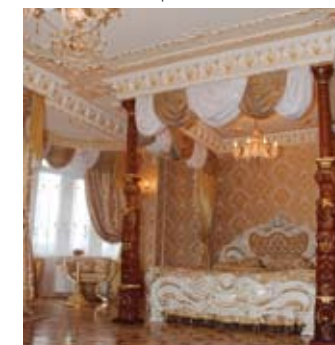

г. Киев
ул. Гонты 3А, оф. 105
тел./факс: +(38044) 453-34-64
тел.: +(38044) 453-34-55
моб.: +(38067) 445-00-54

На стр.: 62-65